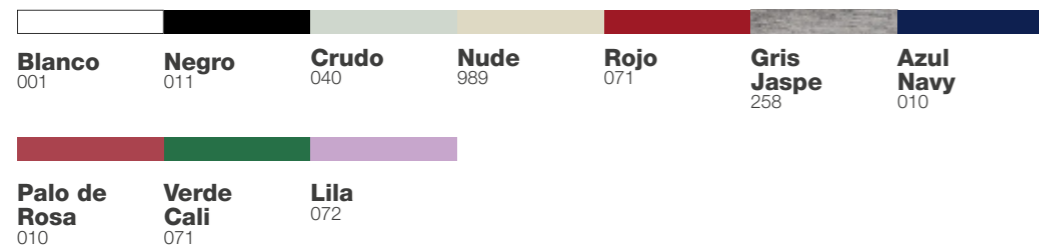

Camiseta

Tela fría

REF: 804290

TALLAS: S | M | L | XL

PRECIOS

DETAL: $31.500

MAYORISTA: $21.800

COLORES