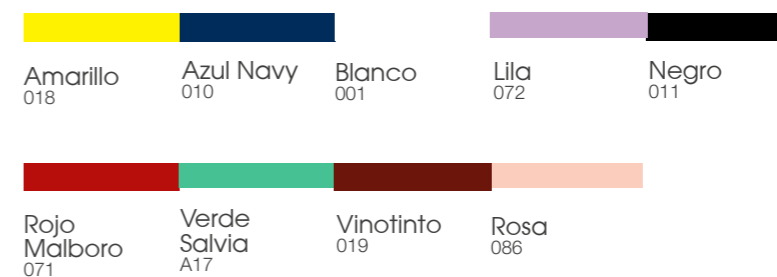

### COLORES

aritex

MUJERES

---

 **LISAS**

Cuello licrado

100%  
Algodón