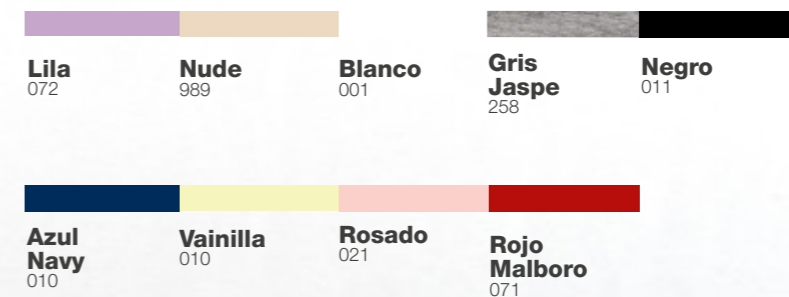

REF: 804308

TALLAS: S | M | L | XL

*Colores jaspe son 65% poliéster/35% algodón

PRECIOS

DETAL: \$33.500

MAYORISTA: \$22.900

COLORES

76% Poliéster
24% algodón