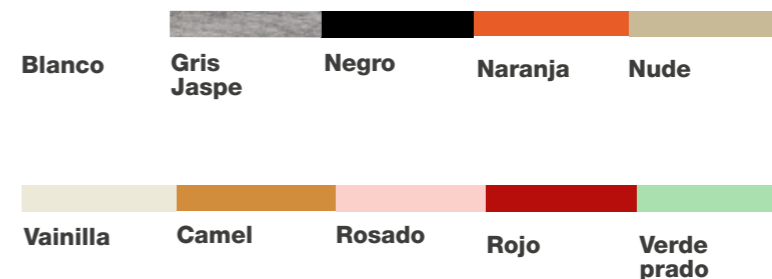

REF: 804308

TALLAS: S | M | L | XL

*Colores jaspe son 65% poliéster/35% algodón

PRECIOS

DETAL: \$33.500

MAYORISTA: \$22.900

COLORES

76% Poliéster
24% algodón

Camiseta

Regular fit - Cuello en RIB / Tela burda

REF: 804325

TALLAS: S | M | L | XL

PRECIOS

DETAL: \$35.500

MAYORISTA: \$25.000

COLORES