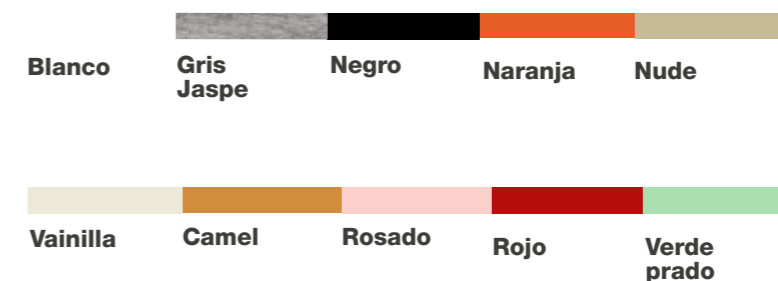

76% Poliéster
24% algodón

Camiseta

Oversize - Cuello en RIB / Tela burda

REF: 804326

TALLAS: S | M | L | XL

PRECIOS

DETAL: \$41.500

MAYORISTA: \$29.200

COLORES

***POLOS**

65%
Poliéster

35%
Algodón

Polo

Mil Rayas

REF: 803807
TALLAS: S | M | L | XL

* REF: 803977
TALLAS: XXL

PRECIOS

DETAL: \$36.900
MAYORISTA: \$24.900

* DETAL: \$44.000
MAYORISTA: \$30.900

COLORES

Blanco 001	Gris Jaspe 258	Gris 068	Negro 011	Azul Navy 010	Azul Rey 009
Azul Agua 205	Menta 234	Verde Cali 027	Limón 434	Amarillo 018	Mostaza 18B
Naranja 026	Ocre 286	Rojo 141	Vinotinto 019	Fucsia Claro 261	Rosado 021
Naranja Neón 639	Amarillo Neón 18A	Rosa Neón 767	Palo de Rosa 224	Lila 072	Amarillo Pastel 138
Ámbar A06	Verde Esmeralda 036	Azul Jaspe 146	Cobalto 069	Gris Plata 282	Olivo A16
Café 088	Camel 246				