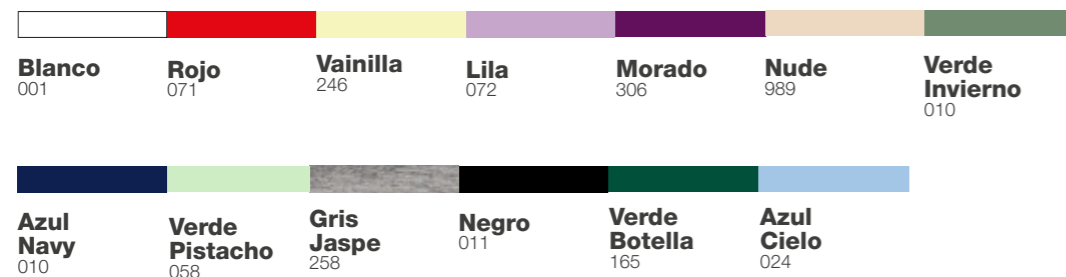

*Colores jaspe son 65% poliéster/35% algodón

PRECIOS

DETAL: \$27.500

MAYORISTA: \$19.200

COLORES

100%
Algodón

03

POLOS