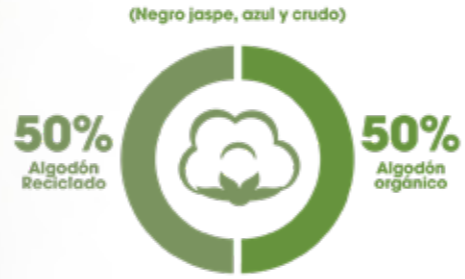

Camiseta

Cuello R

REF: 804191

TALLAS: S | M | L | XL

PRECIOS

DETAL: $23.900

MAYORISTA: 17.900

COLORES

Blanco Negro Negro Jaspe Marino

Azul Lila Crudo Green