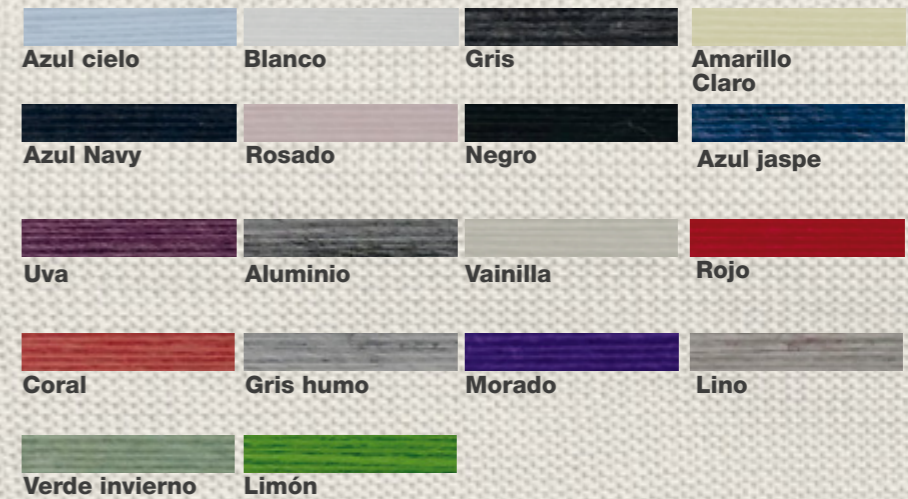

COLORES

Composición de la tela

42%
Algodón Reciclado

55%
Poliéster (PET) Reciclado

3%
Otras fibras